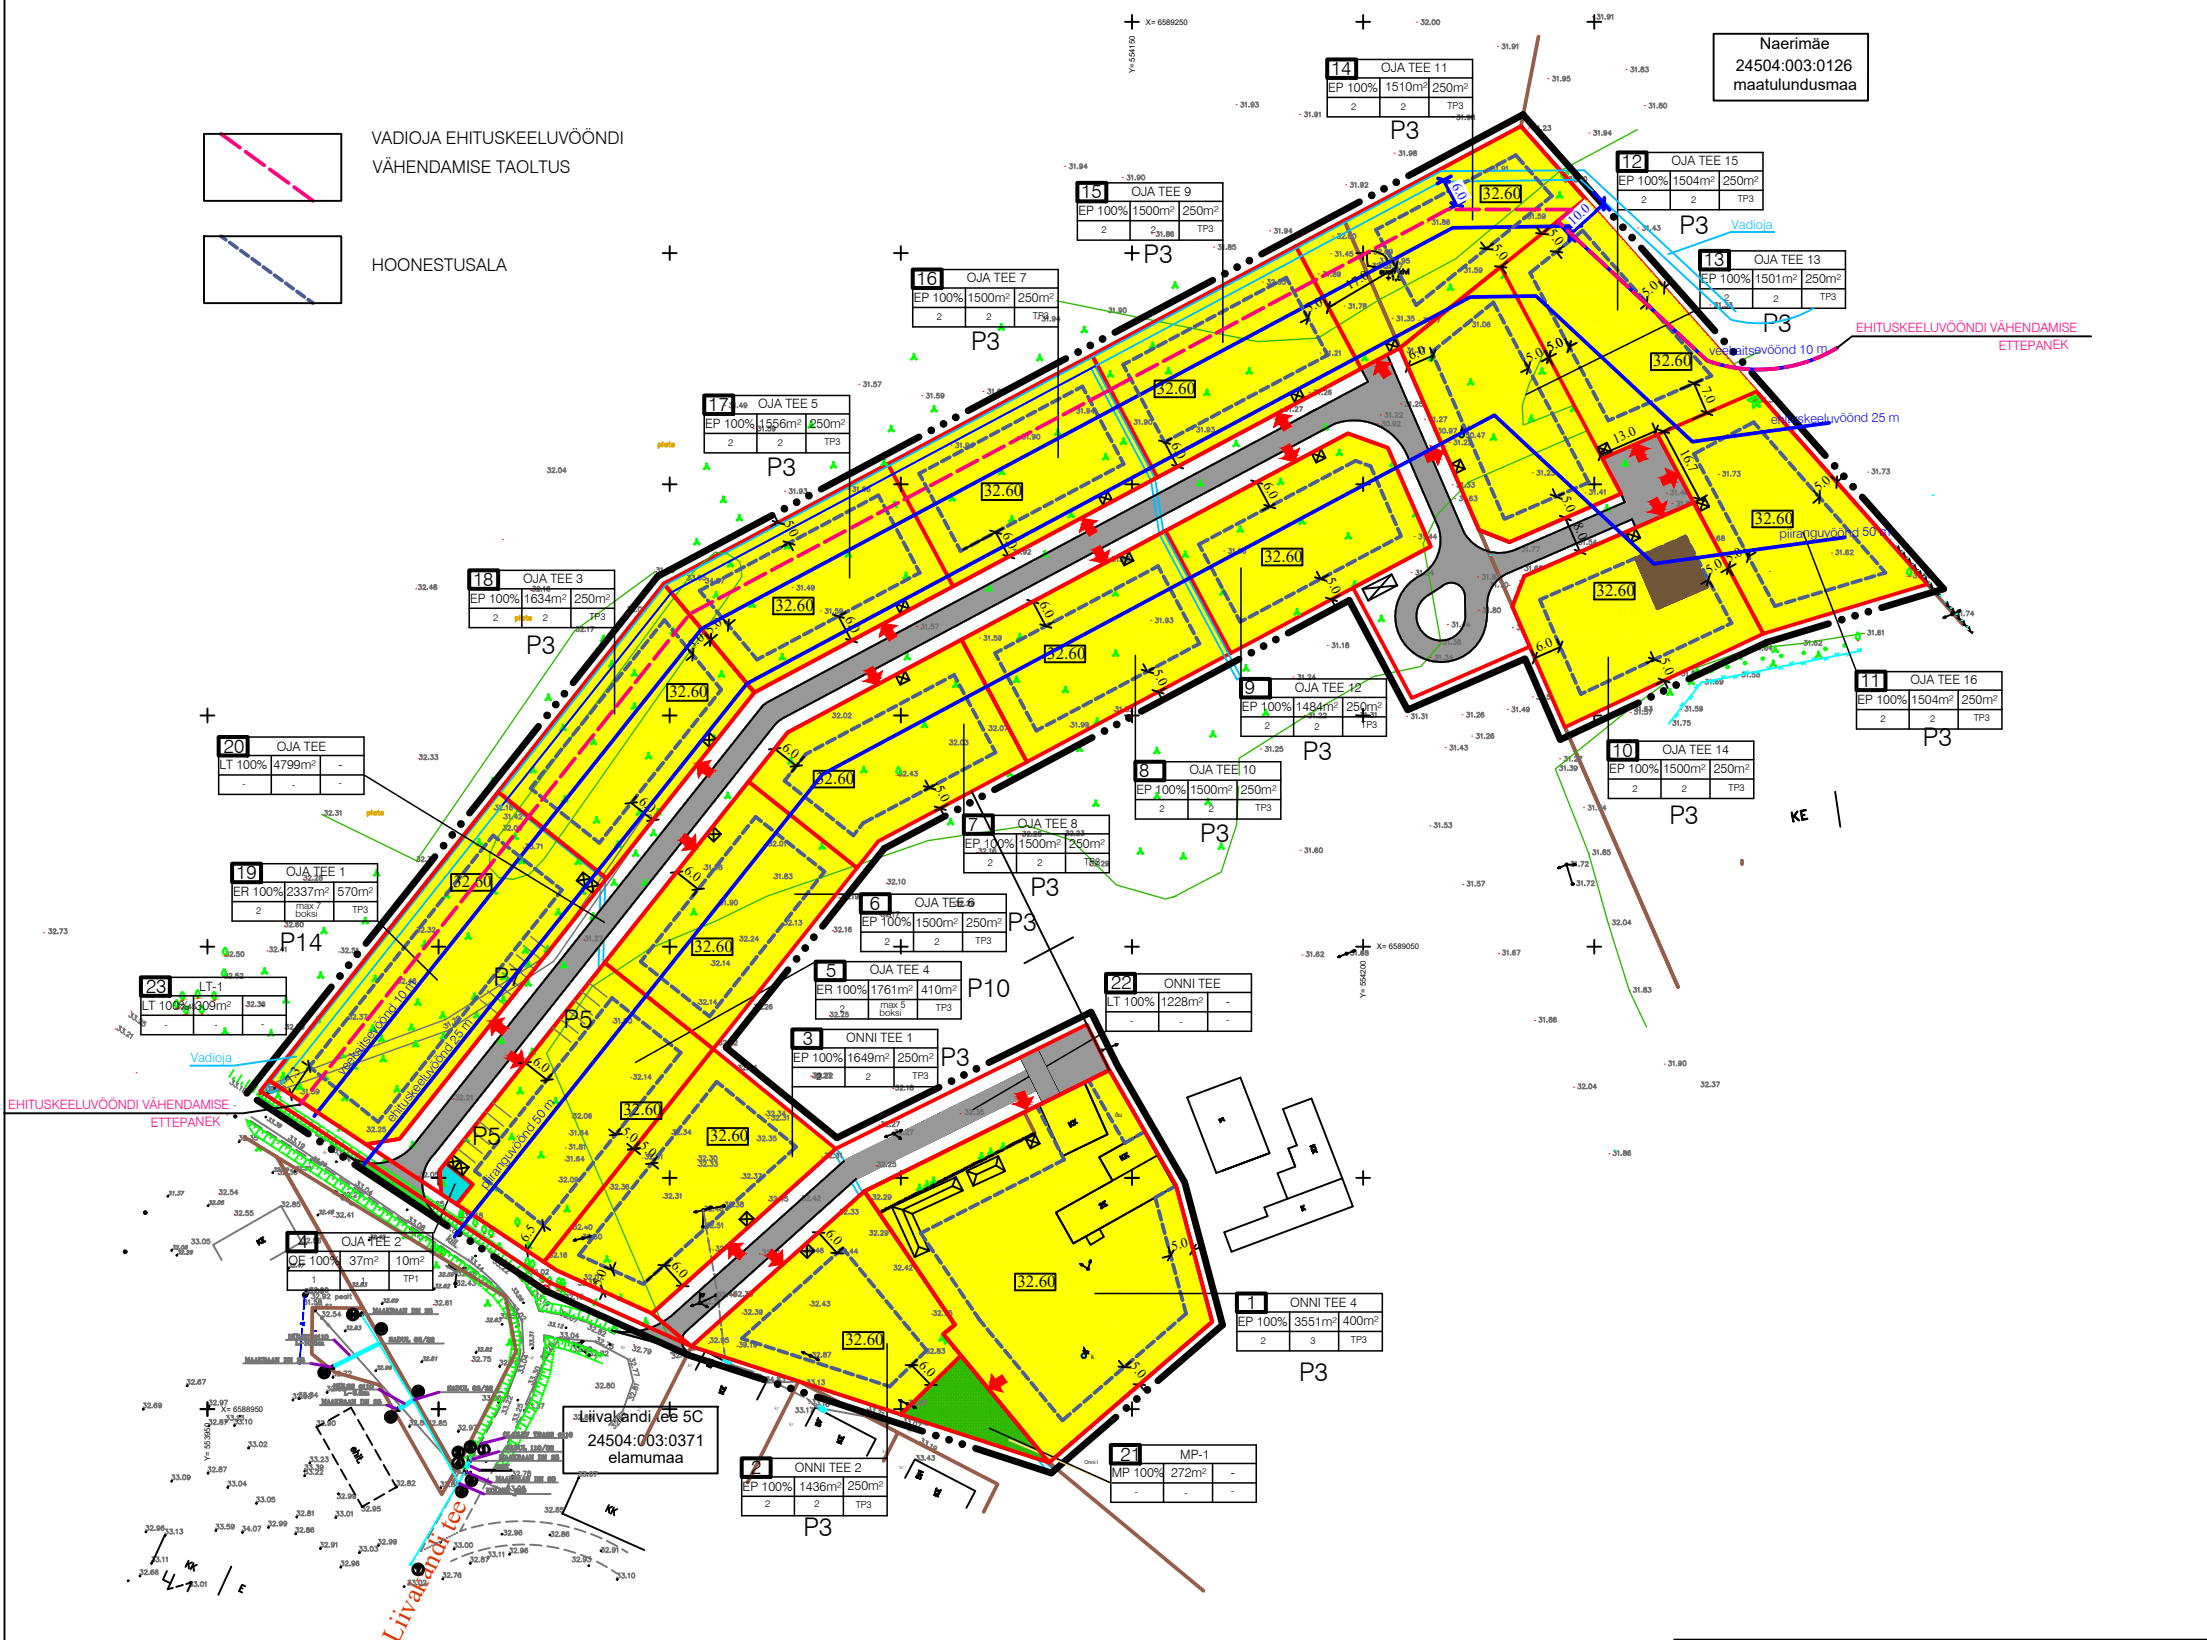

Naerimäe  
24504:003:0126  
maatlundusmaa

ONNI I JA HALLIKIVI DETAILPLANEERING
VADIOJA EHITUSKEELUVÕONDI VÄHENDAMINE
Koostaja: Jõelähtme Vallivalitsus, planeerimisõunik Jelizaveta Sibul
Koostamise kuupäev: 21.07.2021